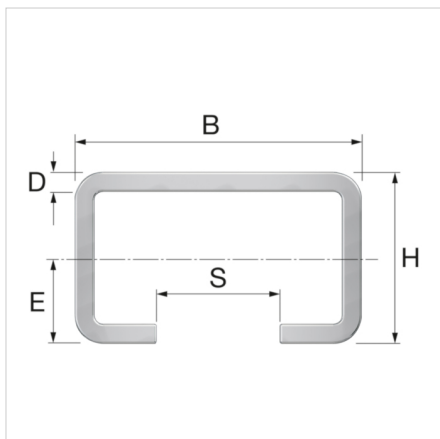

Megnevezés	Szerelőcsín R 2 Sendzimir-horganyzott	
Cikkszám	50011	
GTIN	08712874500112	
Típus	<u>R Flamco csín</u>	
Hossz [m]	2	
\emptyset [cm ²]	1,45	
Pont terhelés	Max. üzemi terhelés [N]	2500
	Törést [N]	7500
Mb [Ncm] *	10473	
Ix [cm ⁴]	0,705	
Wx [cm ³]	0,672	
Tömeg [kg/m]	1,27	

* Maximális pontterhelés.

*** A csőtartó elemek a RAL Quality Assurance Association (RAL Gütegemeinschaft Rohrbefestigung) szigorú biztonsági és minőségi szabványai alapján függetlenül tesztelve és tanúsítva vannak.

R Flamco sín méretei

Típus	Méreték									
	H [mm]	B [mm]	A [mm]	C [mm]	D [mm]	E [mm]	F [mm]	K [mm]	S [mm]	T [mm]
R 0	18	28,0	5,3	20	1,25	9,0	50	30	14,0	8,5
R 1	15	30,5	9	30	2,00	8,0	50	20	14,5	10,5
R 2	20	34,0	9	30	2,40	10,5	50	20	14,5	10,5
R 3	40	34,0	-	30	2,40	-	50	20	14,5	10,5
R 4	46	35,0	9	30	2,50	23,2	50	20	14,5	13,5
R 6	60	40,0	9	30	3,00	30,2	50	20	14,5	13,5
R 7	41	41,0	9	30	2,00	20,7	50	20	14,5	13,5
R 8	21	41,0	9	30	1,80	10,6	50	20	14,5	13,5

Hossz	2000 Millimetre
Szélesség	34 Millimetre
Magasság	20 Millimetre
Résszélesség	14.5 Millimetre
Anyagvastagság	2.4 Millimetre
Profil alakja	C-profile
A perforáció típusa	Back perforated
Lyukszélesség	10.5 Millimetre
Teherbíró képesség	2.5 Kilonewton
Anyag	Acél
Anyagminőség	Más
Felületvédelem	Continuously galvanised
Szín	Zinc
Weight	2.54 Kilogram