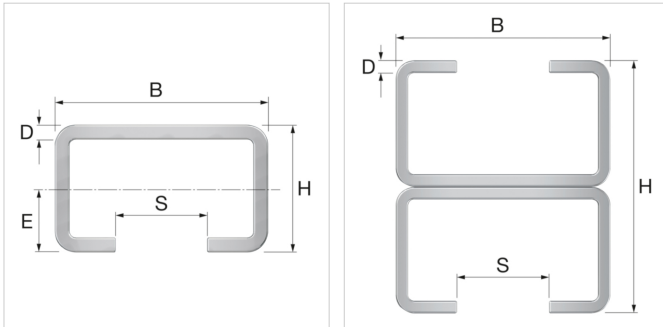

Megnevezés	Szerelőcsín R 2 Sendzimir-horganyzott	
Cikkszám	50011	
GTIN	08712874500112	
Típus	<u>R Flamco csín</u>	
Hossz [m]	2	
\emptyset [cm ²]	1,45	
Pont terhelés	Max. üzemi terhelés [N]	2500
	Törést [N]	7500
Mb [Ncm] *	10473	
Ix [cm ⁴]	0,705	
Wx [cm ³]	0,672	
Tömeg [kg/m]	1,27	

* Maximális pontterhelés.

*** A csőtartó elemek a RAL Quality Assurance Association (RAL Gütegemeinschaft Rohrbefestigung) szigorú biztonsági és minőségi szabványai alapján függetlenül tesztelve és tanúsítva vannak.

R Flamco sín méretei

Típus	Méreték									
	H [mm]	B [mm]	A [mm]	C [mm]	D [mm]	E [mm]	F [mm]	K [mm]	S [mm]	T [mm]
R 0	18	28,0	5,3	20	1,25	9,0	50	30	14,0	8,5
R 1	15	30,5	9	30	2,00	8,0	50	20	14,5	10,5
R 2	20	34,0	9	30	2,40	10,5	50	20	14,5	10,5
R 3	40	34,0	-	30	2,40	-	50	20	14,5	10,5
R 4	46	35,0	9	30	2,50	23,2	50	20	14,5	13,5
R 6	60	40,0	9	30	3,00	30,2	50	20	14,5	13,5
R 7	41	41,0	9	30	2,00	20,7	50	20	14,5	13,5
R 8	21	41,0	9	30	1,80	10,6	50	20	14,5	13,5

Hossz	2000 Millimetre
Szélesség	34 Millimetre
Magasság	20 Millimetre
Résszélesség	14.5 Millimetre
Anyagvastagság	2.4 Millimetre
Profil alakja	C-profile
A perforáció típusa	Back perforated
Lyukszélesség	10.5 Millimetre
Teherbíró képesség	2.5 Kilonewton
Anyag	Acél
Anyagminőség	Más
Felületvédelem	Continuously galvanised
Szín	Zinc
Weight	2.54 Kilogram