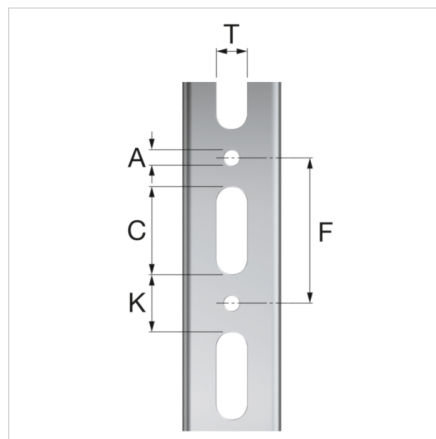

Megnevezés	Szerelőcsín R 2 Sendzimir-horganyzott	
Cikkszám	50011	
GTIN	08712874500112	
Típus	<u>R Flamco csín</u>	
Hossz [m]	2	
\emptyset [cm ²]	1,45	
Pont terhelés	Max. üzemi terhelés [N]	2500
	Törést [N]	7500
Mb [Ncm] *	10473	
Ix [cm ⁴]	0,705	
Wx [cm ³]	0,672	
Tömeg [kg/m]	1,27	

* Maximális pontterhelés.

*** A csőtartó elemek a RAL Quality Assurance Association (RAL Gütegemeinschaft Rohrbefestigung) szigorú biztonsági és minőségi szabványai alapján függetlenül tesztelve és tanúsítva vannak.

R Flamco sín méretei

Típus	Méreték									
	H [mm]	B [mm]	A [mm]	C [mm]	D [mm]	E [mm]	F [mm]	K [mm]	S [mm]	T [mm]
R 0	18	28,0	5,3	20	1,25	9,0	50	30	14,0	8,5
R 1	15	30,5	9	30	2,00	8,0	50	20	14,5	10,5
R 2	20	34,0	9	30	2,40	10,5	50	20	14,5	10,5
R 3	40	34,0	-	30	2,40	-	50	20	14,5	10,5
R 4	46	35,0	9	30	2,50	23,2	50	20	14,5	13,5
R 6	60	40,0	9	30	3,00	30,2	50	20	14,5	13,5
R 7	41	41,0	9	30	2,00	20,7	50	20	14,5	13,5
R 8	21	41,0	9	30	1,80	10,6	50	20	14,5	13,5

Hossz	2000 Millimetre
Szélesség	34 Millimetre
Magasság	20 Millimetre
Résszélesség	14.5 Millimetre
Anyagvastagság	2.4 Millimetre
Profil alakja	C-profile
A perforáció típusa	Back perforated
Lyukszélesség	10.5 Millimetre
Teherbíró képesség	2.5 Kilonewton
Anyag	Acél
Anyagminőség	Más
Felületvédelem	Continuously galvanised
Szín	Zinc
Weight	2.54 Kilogram